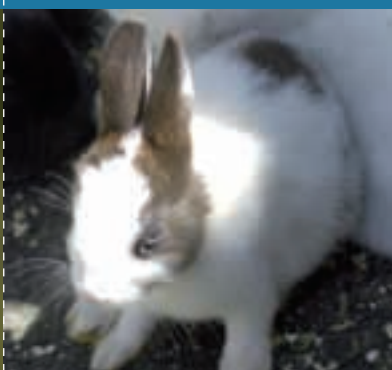

GACKERBANDE 🐔🐔🐔🐔
Name Trude
 Versteckt ihre Eier.

MUH-TIERE 🐄🐄🐄🐄
Name Elsa
 Wandert gern auf die Alm.

FUNNY PONY 🐾🐾🐾🐾
Name Benjamin
 Lässt sich gern verwöhnen.

GACKERBANDE 🐔🐔🐔🐔
Name Bert
 Frisst am liebsten mit Berta.

MUH-TIERE 🐄🐄🐄🐄
Name Lorry
 Liegt am liebsten faul herum.

FUNNY PONY 🐾🐾🐾🐾
Name Romeo
 Wäre gern ein Zirkusferd.

GACKERBANDE 🐔🐔🐔🐔
Name Rosa
 Lauft gern um den Hof.

MUH-TIERE 🐄🐄🐄🐄
Name Leonie
 Hält Ausschau nach Leo.

LUSTIGE GESELLEN 🐐🐐🐐🐐
Name Schnucki
 Lässt sich gern die Ohren kratzen.

STREICHEL-ZOO 🐰🐰🐰🐰
Name Bunny
 Sonnt sich gern.

PFERDESTÄRKEN 🐎🐎🐎🐎
Name Sheyla
 Hält sich fit.

LUSTIGE GESELLEN 🐐🐐🐐🐐
Name Lisa
 Geht am liebsten ihren eigenen Weg.