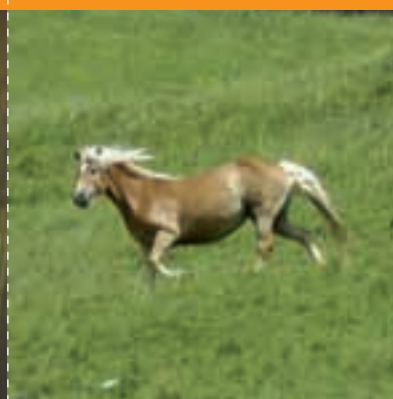

MUH-TIERE 🐄🐄🐄🐄
Name Lorry
 Liegt am liebsten faul herum.

FUNNY PONY 🐾🐾🐾🐾
Name Romeo
 Wäre gern ein Zirkusferd.

GACKERBANDE 🐔🐔🐔🐔
Name Rosa
 Lauft gern um den Hof.

MUH-TIERE 🐄🐄🐄🐄
Name Leonie
 Hält Ausschau nach Leo.

LUSTIGE GESELLEN 🐐🐐🐐🐐
Name Schnucki
 Lässt sich gern die Ohren kratzen.

STREICHEL-ZOO 🐰🐰🐰🐰
Name Bunny
 Sonnt sich gern.

PFERDESTÄRKEN 🐎🐎🐎🐎
Name Sheyla
 Hält sich fit.

LUSTIGE GESELLEN 🐐🐐🐐🐐
Name Lisa
 Geht am liebsten ihren eigenen Weg.

STREICHEL-ZOO 🐰🐰🐰🐰
Name Charly
 Kuschtelt gern mit Kindern.

PFERDESTÄRKEN 🐎🐎🐎🐎
Name Bella
 Steht auf Hafer und Karotten.

LUSTIGE GESELLEN 🐐🐐🐐🐐
Name Emma
 Weltmeisterin im Weitspucken.

STREICHEL-ZOO 🐰🐰🐰🐰
Name Klopfer
 Freut sich auf frische Karotten.

PFERDESTÄRKEN 🐎🐎🐎🐎
Name Sarah
 Lauft oft um die Wette.

LUSTIGE GESELLEN 🐐🐐🐐🐐
Name Mary
 Liebt Karotten und gelbe Rüben.

STREICHEL-ZOO 🐰🐰🐰🐰
Name Dumbo
 Knabbert am Hasenstall.

PFERDESTÄRKEN 🐎🐎🐎🐎
Name Stella
 Ist sehr neugierig.